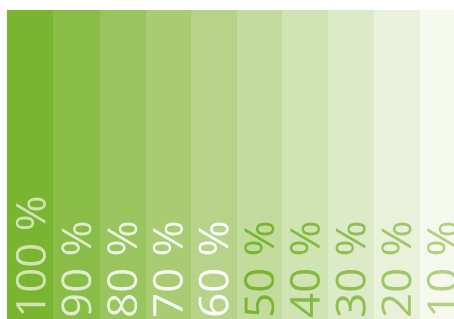

Primärfarbe **SCHWARZ**

CMYK 0/0/0/100

PANTONE

RGB 0/0/0

HTML #000000

Primärfarbe **GRÜN**

CMYK 60/0/95/0

PANTONE 375 U

RGB 121/181/48

HTML # 79b530

**DIE energy-rockstars
FARBWELT**

Die Primärfarben grau und grün sind die Farben des Logos.

Das Grün kann für Auszeichnungen, Overlines, Bullitpoints und Hervorhebungen verwendet werden.